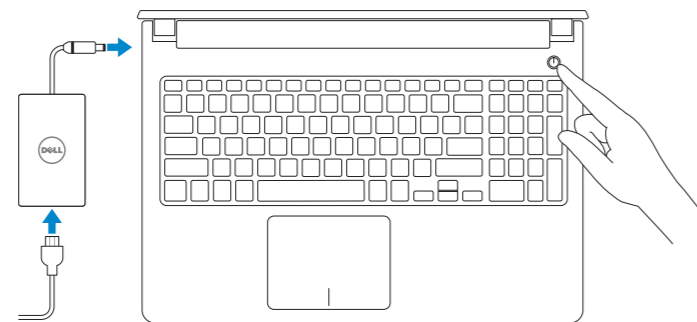

Inspiron 15

5000 Series

Quick Start Guide

Guia de iniciação rápida
Ghid de pornire rapidă
Priručnik za hitri zagon
Hızlı Başlangıç Kılavuzu

1 Connect the power adapter and press the power button

Ligar o adaptador de alimentação e premir o botão de energia
Conectați adaptorul de alimentare și apăsați pe butonul de alimentare
Priključite napajalnik in pritisnite gumb za vklop/izklop
Güç adaptörünü takıp güç düğmesine basın

2 Finish Windows setup

Concluir a configuração do Windows
Finalizați configurarea Windows
Dokončajte namestitev sistema Windows
Windows kurulumunu tamamlayın

Set up password for Windows
Como configurar a palavra-passe para o Windows
Configurați o parolă pentru Windows
Določite geslo za Windows
Windows için parola belirleyin