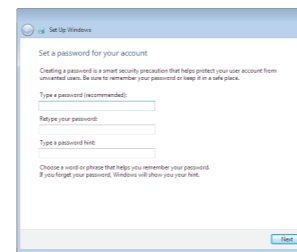

Inspiron 15

5000 Series

Quick Start Guide

Guia de iniciação rápida
Ghid de pornire rapidă
Priručnik za hitri zagon
Hızlı Başlangıç Kılavuzu

1 Connect the power adapter and press the power button

Ligar o adaptador de alimentação e premir o botão de energia
Conectați adaptorul de alimentare și apăsați pe butonul de alimentare
Priključite napajalnik in pritisnite gumb za vklop/izklop
Güç adaptörünü takıp güç düğmesine basın

2 Finish Windows setup

Concluir a configuração do Windows
Finalizați configurarea Windows
Dokončajte namestitev sistema Windows
Windows kurulumunu tamamlayın

Set up password for Windows
Como configurar a palavra-passe para o Windows
Configurați o parolă pentru Windows
Določite geslo za Windows
Windows için parola belirleyin

Connect to your network
Estabelecer ligação à rede
Conectați-vă la rețea
Povežite računalnik z omrežjem
Ağınıza bağlanın

- NOTE:** If you are connecting to a secured wireless network, enter the password for the wireless network access when prompted.
- NOTA:** Se estiver a estabelecer ligação a uma rede sem fios protegida, quando for solicitado, digite a palavra-passe de acesso à rede sem fios.
- NOTĂ:** Dacă vă conectați la o rețea wireless securizată, introduceți parola pentru acces la rețeaua wireless când vi se solicită.
- OPOMBA:** Če se povezujete v zaščiteno brezžično omrežje, ob pozivu vnesite geslo za dostop do brezžičnega omrežja.
- NOT:** Güvenli bir kablosuz ağa bağlanıyorsanız, sorulduğunda kablosuz ağ erişimi parolasını girin.