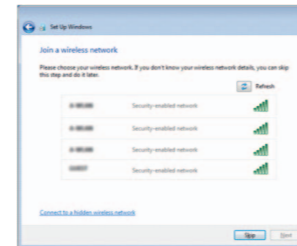

Inspiron 15

5000 Series

Quick Start Guide

Guia de iniciação rápida
Ghid de pornire rapidă
Priručnik za hitri zagon
Hızlı Başlangıç Kılavuzu

1 Connect the power adapter and press the power button

Ligar o adaptador de alimentação e premir o botão de energia
Conectați adaptorul de alimentare și apăsați pe butonul de alimentare
Priključite napajalnik in pritisnite gumb za vklop/izklop
Güç adaptörünü takıp güç düğmesine basın

2 Finish Windows setup

Concluir a configuração do Windows
Finalizați configurarea Windows
Dokončajte namestitev sistema Windows
Windows kurulumunu tamamlayın

Set up password for Windows
Como configurar a palavra-passe para o Windows
Configurați o parolă pentru Windows
Določite geslo za Windows
Windows için parola belirleyin

Connect to your network
Estabelecer ligação à rede
Conectați-vă la rețea
Povežite računalnik z omrežjem
Ağınıza bağlanın

- NOTE:** If you are connecting to a secured wireless network, enter the password for the wireless network access when prompted.
- NOTA:** Se estiver a estabelecer ligação a uma rede sem fios protegida, quando for solicitado, digite a palavra-passe de acesso à rede sem fios.
- NOTĂ:** Dacă vă conectați la o rețea wireless securizată, introduceți parola pentru acces la rețeaua wireless când vi se solicită.
- OPOMBA:** Če se povezujete v zaščiteno brezžično omrežje, ob pozivu vnesite geslo za dostop do brezžičnega omrežja.
- NOT:** Güvenli bir kablosuz ağa bağlanıyorsanız, sorulduğunda kablosuz ağ erişimi parolasını girin.